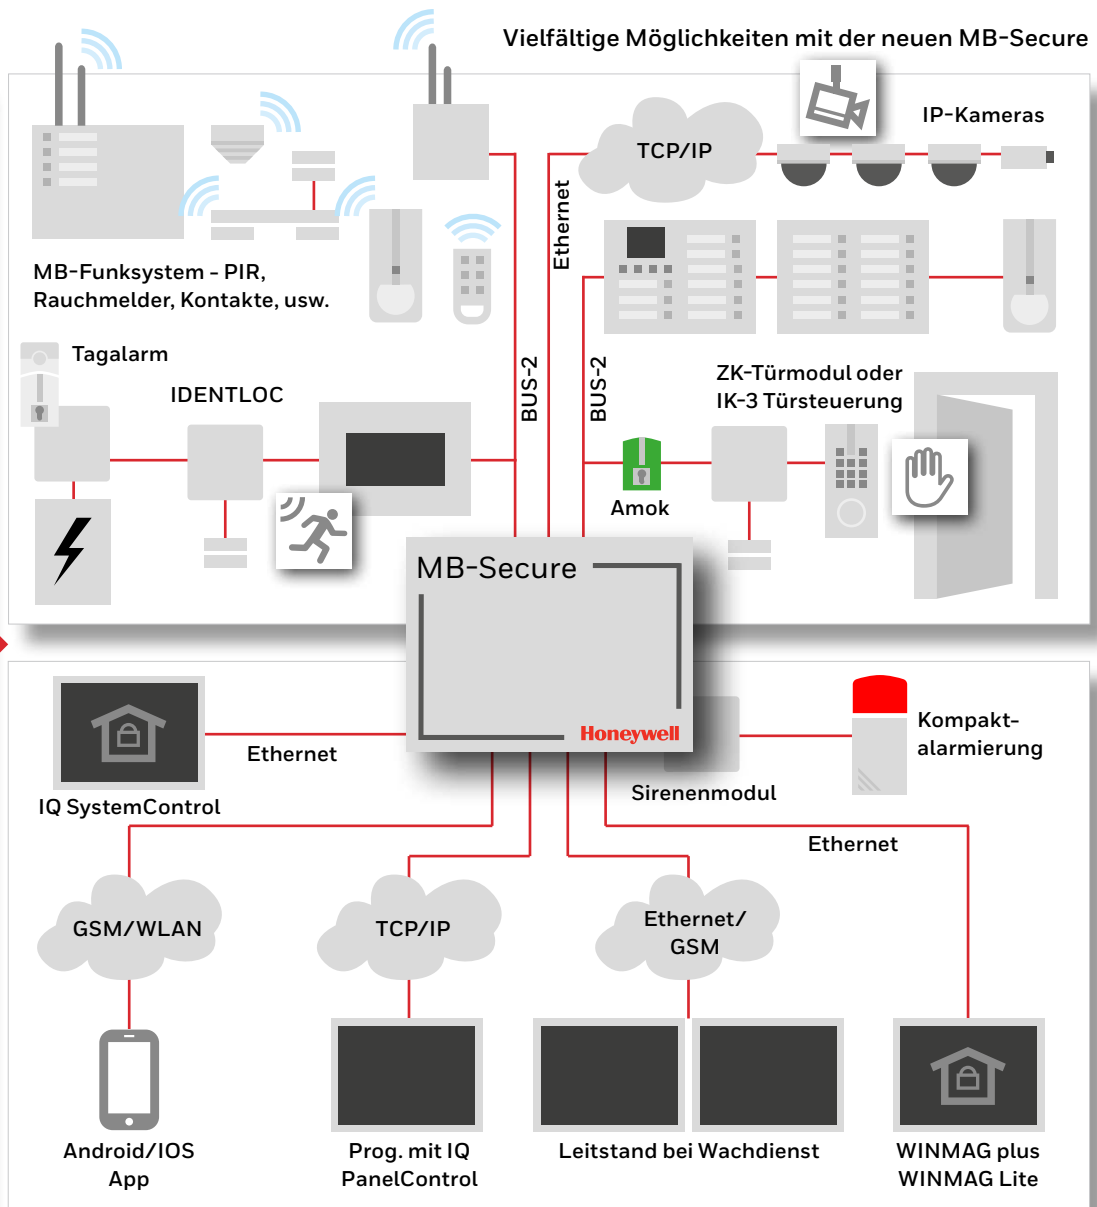

- Mit der MB-Secure erhalten Sie eine neue Plattform, die genau auf die Bedürfnisse zugeschnitten ist
- Integrierte Sicherheitslösung: Einbruch, Zutritt und Video in einer Zentrale
- Die MB-Secure ist ein Invest in ein innovatives und extrem leistungsfähiges Sicherheitssystem
- Vielfältige und umfassende Peripherie – für jede Anwendung eine Lösung
- Flexibel skalierbar, großer Leistungsumfang
- Bedienkomfort durch neue flexible Bedienteile, auch in Verbindung mit Makros
- Steuerung über Touchcenter oder App
- Nutzeroberfläche in über 10 Sprachen
- Definition von Leistungsmerkmalen über Lizenzschlüssel
- Modernes Lizenzierungskonzept – einfache Erweiterung bestehender Anlagen ohne Austausch der Zentrale
- Anlage für heutigen Bedarf ausgelegt und später erweiterbar
- Für spätere Erweiterung einfache Lizenzschlüsselerstellung über Webportal

MB-Secure

Die modulare Plattform für Sicherheitslösungen. Die MB-Secure ist eine Alarmzentrale der neuen Generation. Durch ihren modularen Aufbau bietet diese neuartige technologische Plattform nicht nur die Möglichkeit der gewerkeübergreifenden Integration von Einbruchmeldeanlagen, Zutrittskontrolle und Videotechnik. Sie vereint auch die zentralen Komponenten in einem einzigen Produkt: Hardware, Firmware und Services.

TouchCenter

Textinformationen in unterschiedlichen Sprachen, komfortable intuitive Bedienung

Neue MB-Secure mit ganz neuen Perspektiven

Durch den Tausch der alten Esser 5008 Zentrale ergeben sich zu den bisherigen Leistungsmerkmalen zusätzlich ganz neue Möglichkeiten - modern, zukunftsweisend, flexibel erweiterbar und für zukünftige Kundenwünsche vorbereitet.

Esser 5008 System

Vielfältige Möglichkeiten mit der neuen MB-Secure

Weitere Informationen

www.honeywell.com/security/de

Honeywell Security and Fire Novar GmbH

Johannes-Mauthe-Straße 14
72458 Albstadt
+49 7431 801-0
www.honeywell.com