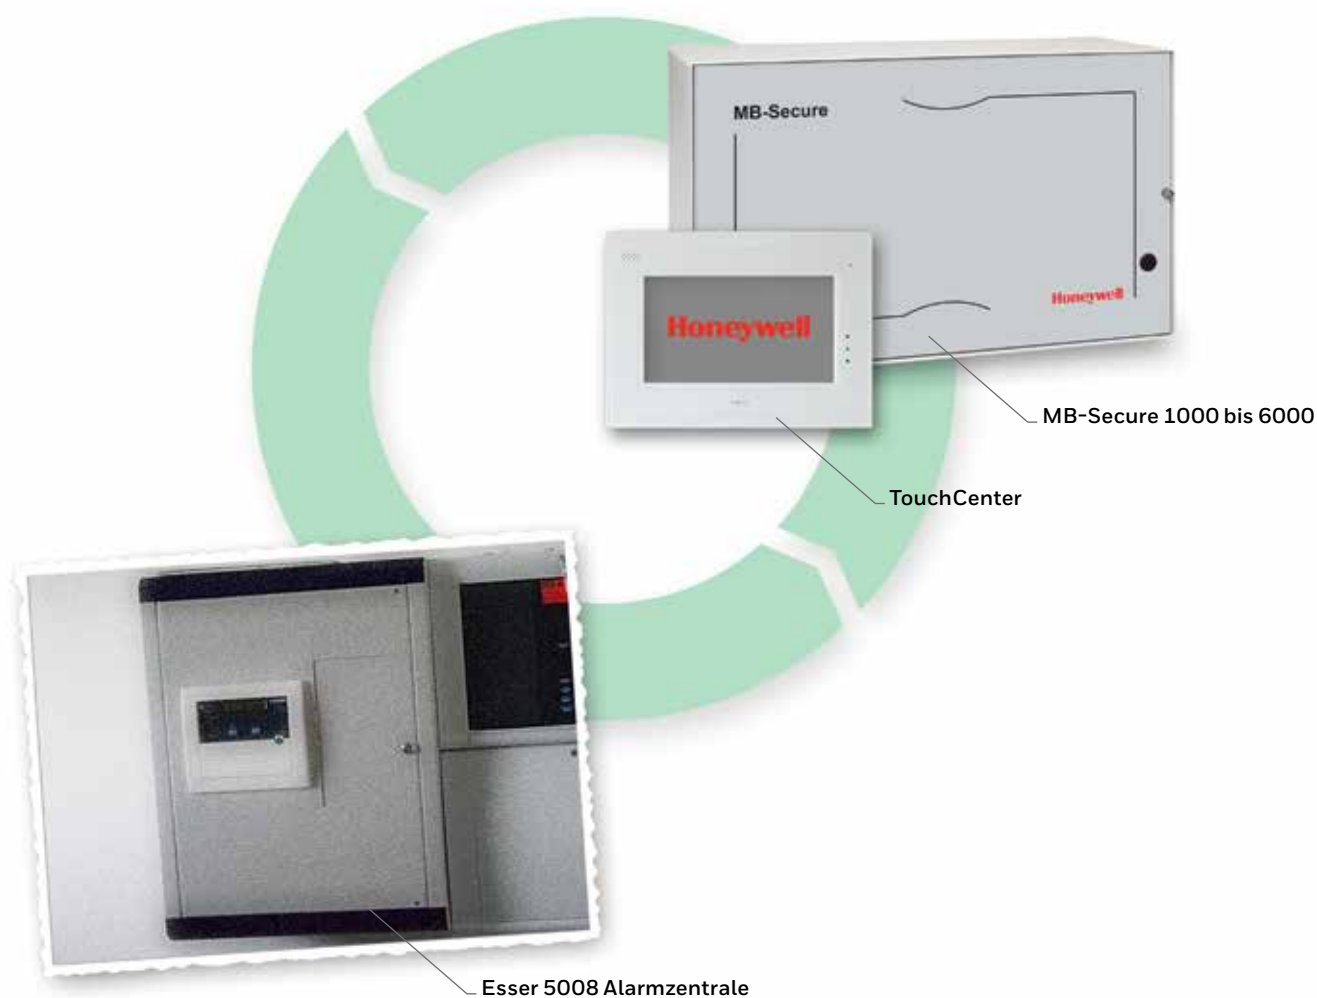

Innovation ersetzt Bewährtes

Investieren in die Zukunft

MB-Secure

Aus alt mach neu.

Sollten Sie bei Ihren Kunden noch alte Esser 5008 Einbruchmeldesysteme betreuen, ist jetzt der richtige Zeitpunkt für einen Wechsel gekommen.

Steigen Sie jetzt auf MB-Secure um.

Durch Nutzung der vorhandenen Verkabelung können Sie schnell und kostengünstig tauschen.

Wir helfen Ihnen beim Austausch der Altanlagen gegen modernste Sicherheitstechnik.

MB-Secure

Die modulare Plattform für Sicherheitslösungen. Die MB-Secure ist eine Alarmzentrale der neuen Generation. Durch ihren modularen Aufbau bietet diese neuartige technologische Plattform nicht nur die Möglichkeit der gewerkeübergreifenden Integration von Einbruchmeldeanlagen, Zutrittskontrolle und Videotechnik. Sie vereint auch die zentralen Komponenten in einem einzigen Produkt: Hardware, Firmware und Services.