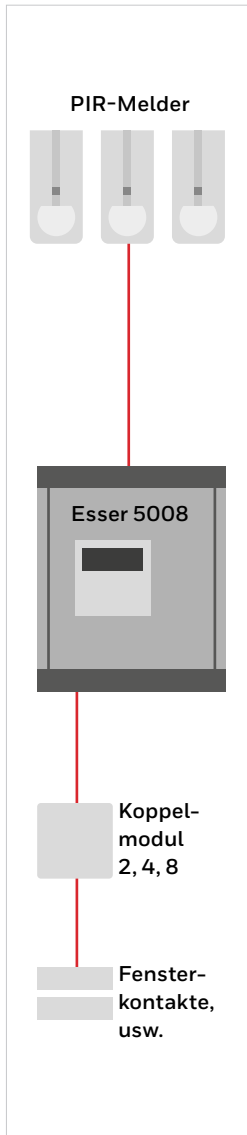

Neue MB-Secure mit ganz neuen Perspektiven

Durch den Tausch der alten Esser 5008 Zentrale ergeben sich zu den bisherigen Leistungsmerkmalen zusätzlich ganz neue Möglichkeiten - modern, zukunftsweisend, flexibel erweiterbar und für zukünftige Kundenwünsche vorbereitet.

Esser 5008 System